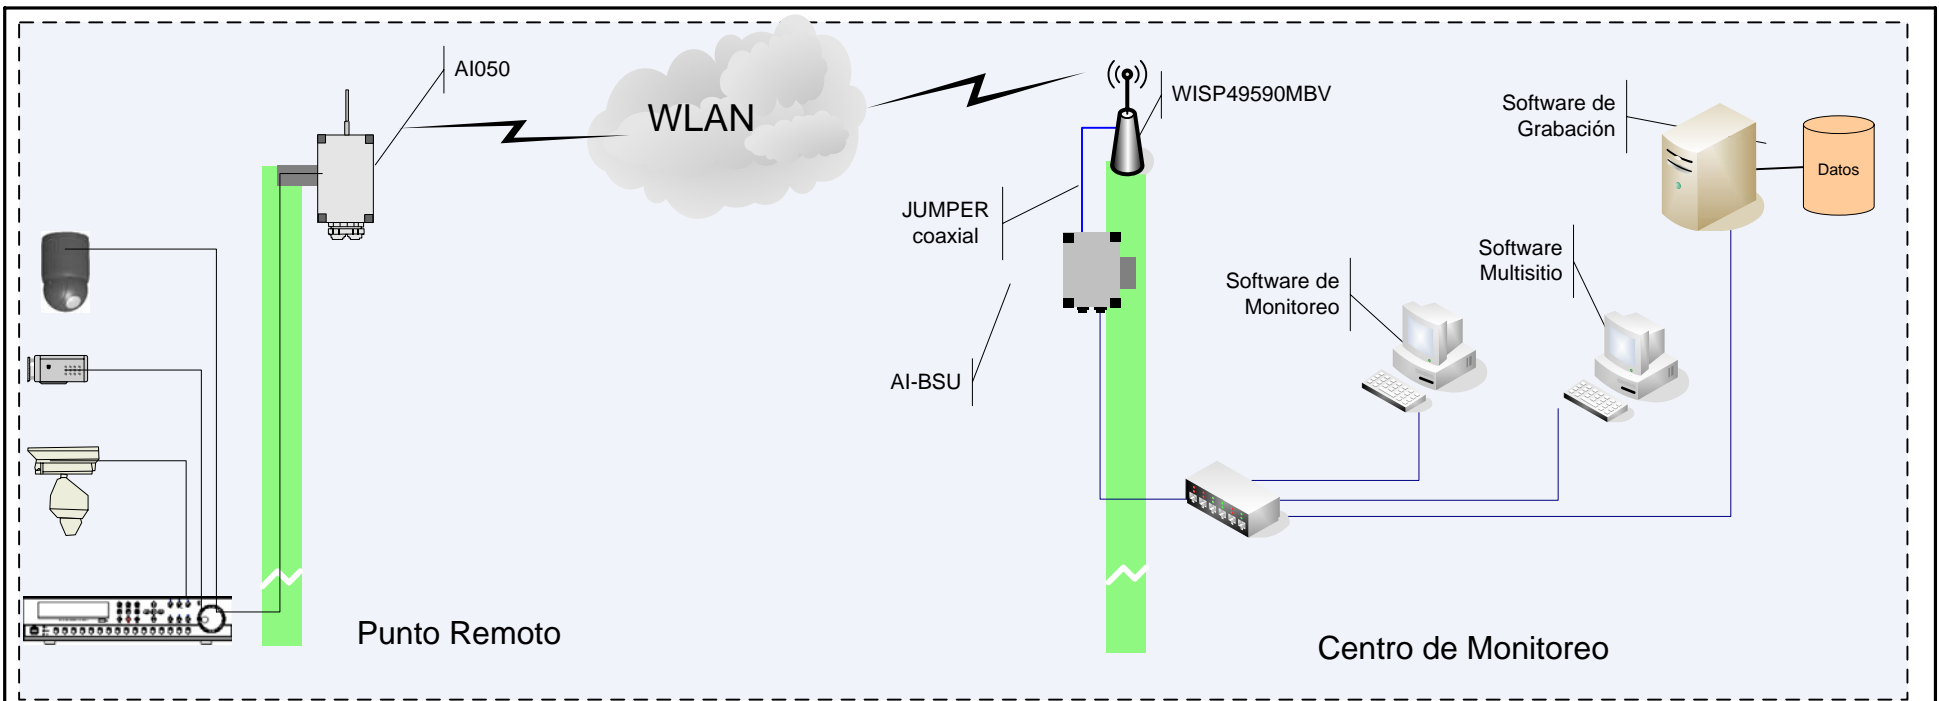

SISTEMA DE CCTV DVR-IP CON TRANSMISORES AIRAYA

Equipo Requerido para Sistema WLAN

Puntos Remotos

1	AI050	Cliente AirAya con antena de 23dB integrada
1	SUTPCRU	Cable de Red Cruzado
1	AI1086CHSCFG	Gabinete para Exterior NEMA4

Considerar equipo de Video: Domos IP, Servidor de Video + Domo / Cámara

Centro de Control

1	WISP4959018MBV	Antena Sectorial Multibanda
1	JUMPER Coaxial	Cable Coaxial con conectores
1	AI-BSU	Estación Base

Descripción de la aplicación.

Sistema de Video a través de Redes Inalámbricas.

El Sistema tiene la capacidad de transmitir video y control PTZ utilizando la WLAN.

El Sistema le permite monitorear el video y control de PTZ de cámaras individuales utilizando Navegador de Internet.

El Sistema tiene la capacidad de monitoreo y grabación local.

El Sistema tiene la capacidad de monitoreo de varios sitios simultáneos utilizando software de monitoreo Multisitio.

El Sistema puede grabar múltiples sitios de forma remota utilizando el software de grabación Grabación.